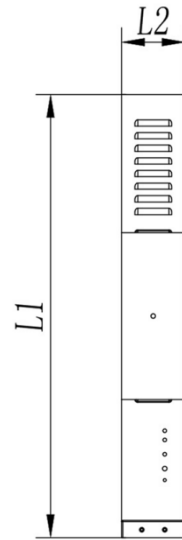

DONNÉES LUMINEUSES (pour une face)

Surface lumineuse	Puissance maxi	Puissance mini	Luminance maxi	Luminance mini	Efficacité lumineuse
900 × 900 mm	99 W	8.6 W	20698 cd/m ²	1720 cd/m ²	49 lm/W
720 × 720 mm	99 W	8.6 W	32340 cd/m ²	2688 cd/m ²	49 lm/W

DOUBLE FACE

Surface lumineuse	Nombre de diodes	Poids	Type de cadre	Couleur de cadre*
900 × 900 mm	2560	32 kg	<input type="checkbox"/> Bords droits	<input type="checkbox"/> Vert 
720 × 720 mm	2560	24 kg	<input type="checkbox"/> Bords droits	<input type="checkbox"/> Vert 

SIMPLE FACE

Surface lumineuse	Nombre de diodes	Poids	Type de cadre	Couleur de cadre*
900 × 900 mm	1280	25 kg	<input type="checkbox"/> Bords droits	<input type="checkbox"/> Vert 
720 × 720 mm	1280	20 kg	<input type="checkbox"/> Bords droits	<input type="checkbox"/> Vert 

FACE (mm)

Surface lumineuse	L1	L2	L3
900 × 900	936.5	345.5	444
720 × 720	771.5	290.5	393.3

TRANCHE (mm)

Surface lumineuse	L1	L2
900 × 900	110	936.5
720 × 720	110	771.5

FIXATION (mm)

Surface lumineuse	L1	L2	L3	L4	Ø
900 × 900	395	444	75	110	14
720 × 720	340	393.3	75	110	14