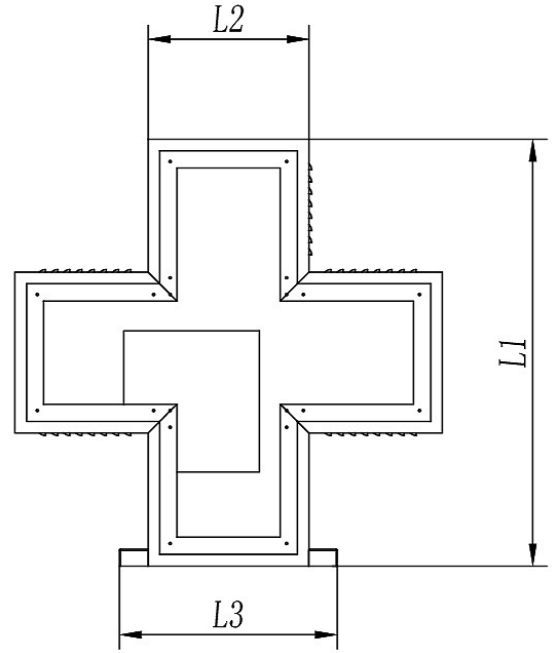

DONNÉES LUMINEUSES (pour une face)

Surface lumineuse	Puissance maxi	Puissance mini	Luminance maxi	Luminance mini	Efficacité lumineuse
900 × 900 mm	99 W	8.6 W	20698 cd/m ²	1720 cd/m ²	49 lm/W
720 × 720 mm	99 W	8.6 W	32340 cd/m ²	2688 cd/m ²	49 lm/W

DOUBLE FACE

Surface lumineuse	Nombre de diodes	Poids	Type de cadre	Couleur de cadre*
900 × 900 mm	2560	32 kg	<input type="checkbox"/> Bords droits	<input type="checkbox"/> Vert 
720 × 720 mm	2560	24 kg	<input type="checkbox"/> Bords droits	<input type="checkbox"/> Vert 

SIMPLE FACE

Surface lumineuse	Nombre de diodes	Poids	Type de cadre	Couleur de cadre*
900 × 900 mm	1280	25 kg	<input type="checkbox"/> Bords droits	<input type="checkbox"/> Vert 
720 × 720 mm	1280	20 kg	<input type="checkbox"/> Bords droits	<input type="checkbox"/> Vert 

FACE (mm)

Surface lumineuse	L1	L2	L3
900 × 900	936.5	345.5	444
720 × 720	771.5	290.5	393.3

TRANCHE (mm)

Surface lumineuse	L1	L2
900 × 900	110	936.5
720 × 720	110	771.5

FIXATION (mm)

Surface lumineuse	L1	L2	L3	L4	Ø
900 × 900	395	444	75	110	14
720 × 720	340	393.3	75	110	14